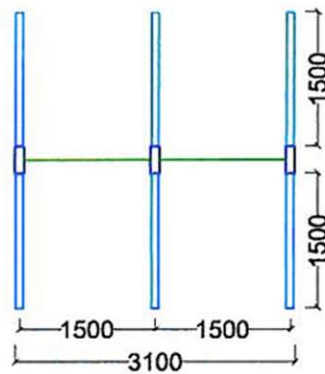

OFFERTA Scaffalatura Cantilever

PORTATA: 500 kg a Braccio, 1500 kg a Colonna

€ 3.400,00
Escluso Trasporto e Montaggio

OFFERTA Scaffalatura Cantilever

PORTATA: 500 kg a Braccio, 1500 kg a Colonna

€ 4.250,00
Escluso Trasporto e Montaggio