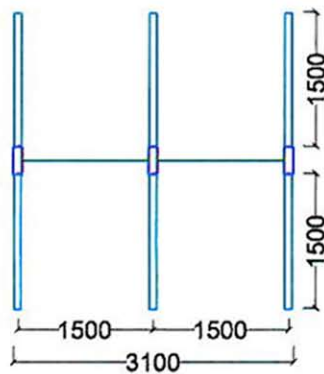

OFFERTA Scaffalatura Cantilever

PORTATA: 500 kg a Braccio, 1500 kg a Colonna

€ 3.400,00
Escluso Trasporto e Montaggio

OFFERTA Scaffalatura Cantilever

PORTATA: 500 kg a Braccio, 1500 kg a Colonna

€ 4.250,00
Escluso Trasporto e Montaggio