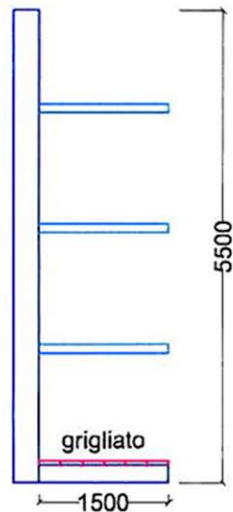

PORTATA: 500 kg a Braccio, 1500 kg a Colonna

€ **2.600,00**
Escluso Trasporto e Montaggio