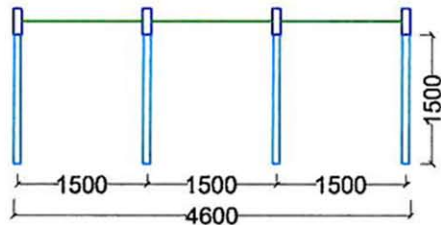

PORTATA: 500 kg a Braccio, 1500 kg a Colonna

€ **2.600,00**
Escluso Trasporto e Montaggio