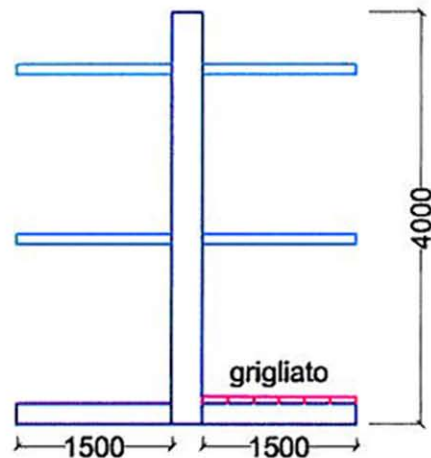

OFFERTA Scaffalatura Cantilever

PORTATA: 500 kg a Braccio, 1500 kg a Colonna

€ 3.400,00
Escluso Trasporto e Montaggio

OFFERTA Scaffalatura Cantilever

PORTATA: 500 kg a Braccio, 1500 kg a Colonna

€ 4.250,00
Escluso Trasporto e Montaggio