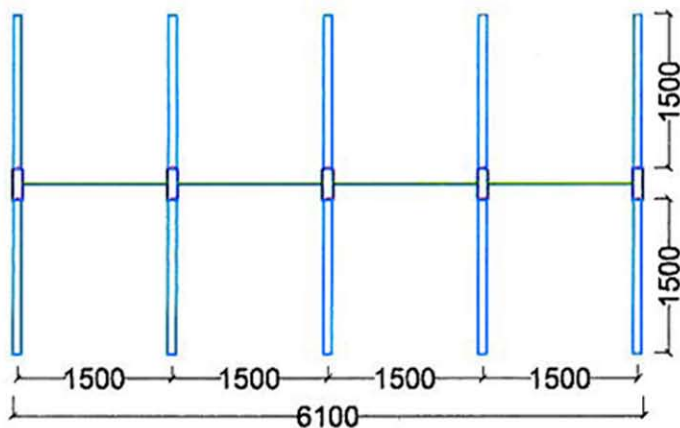

OFFERTA Scaffalatura Cantilever

PORTATA: 500 kg a Braccio, 1500 kg a Colonna

€ 3.400,00
Escluso Trasporto e Montaggio

OFFERTA Scaffalatura Cantilever

PORTATA: 500 kg a Braccio, 1500 kg a Colonna

€ 4.250,00
Escluso Trasporto e Montaggio