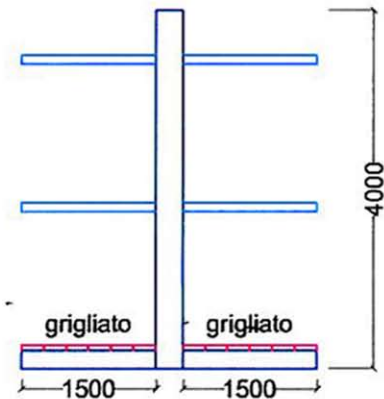

OFFERTA Scaffalatura Cantilever

PORTATA: 500 kg a Braccio, 1500 kg a Colonna

€ 3.400,00
Escluso Trasporto e Montaggio

OFFERTA Scaffalatura Cantilever

PORTATA: 500 kg a Braccio, 1500 kg a Colonna

€ 4.250,00
Escluso Trasporto e Montaggio